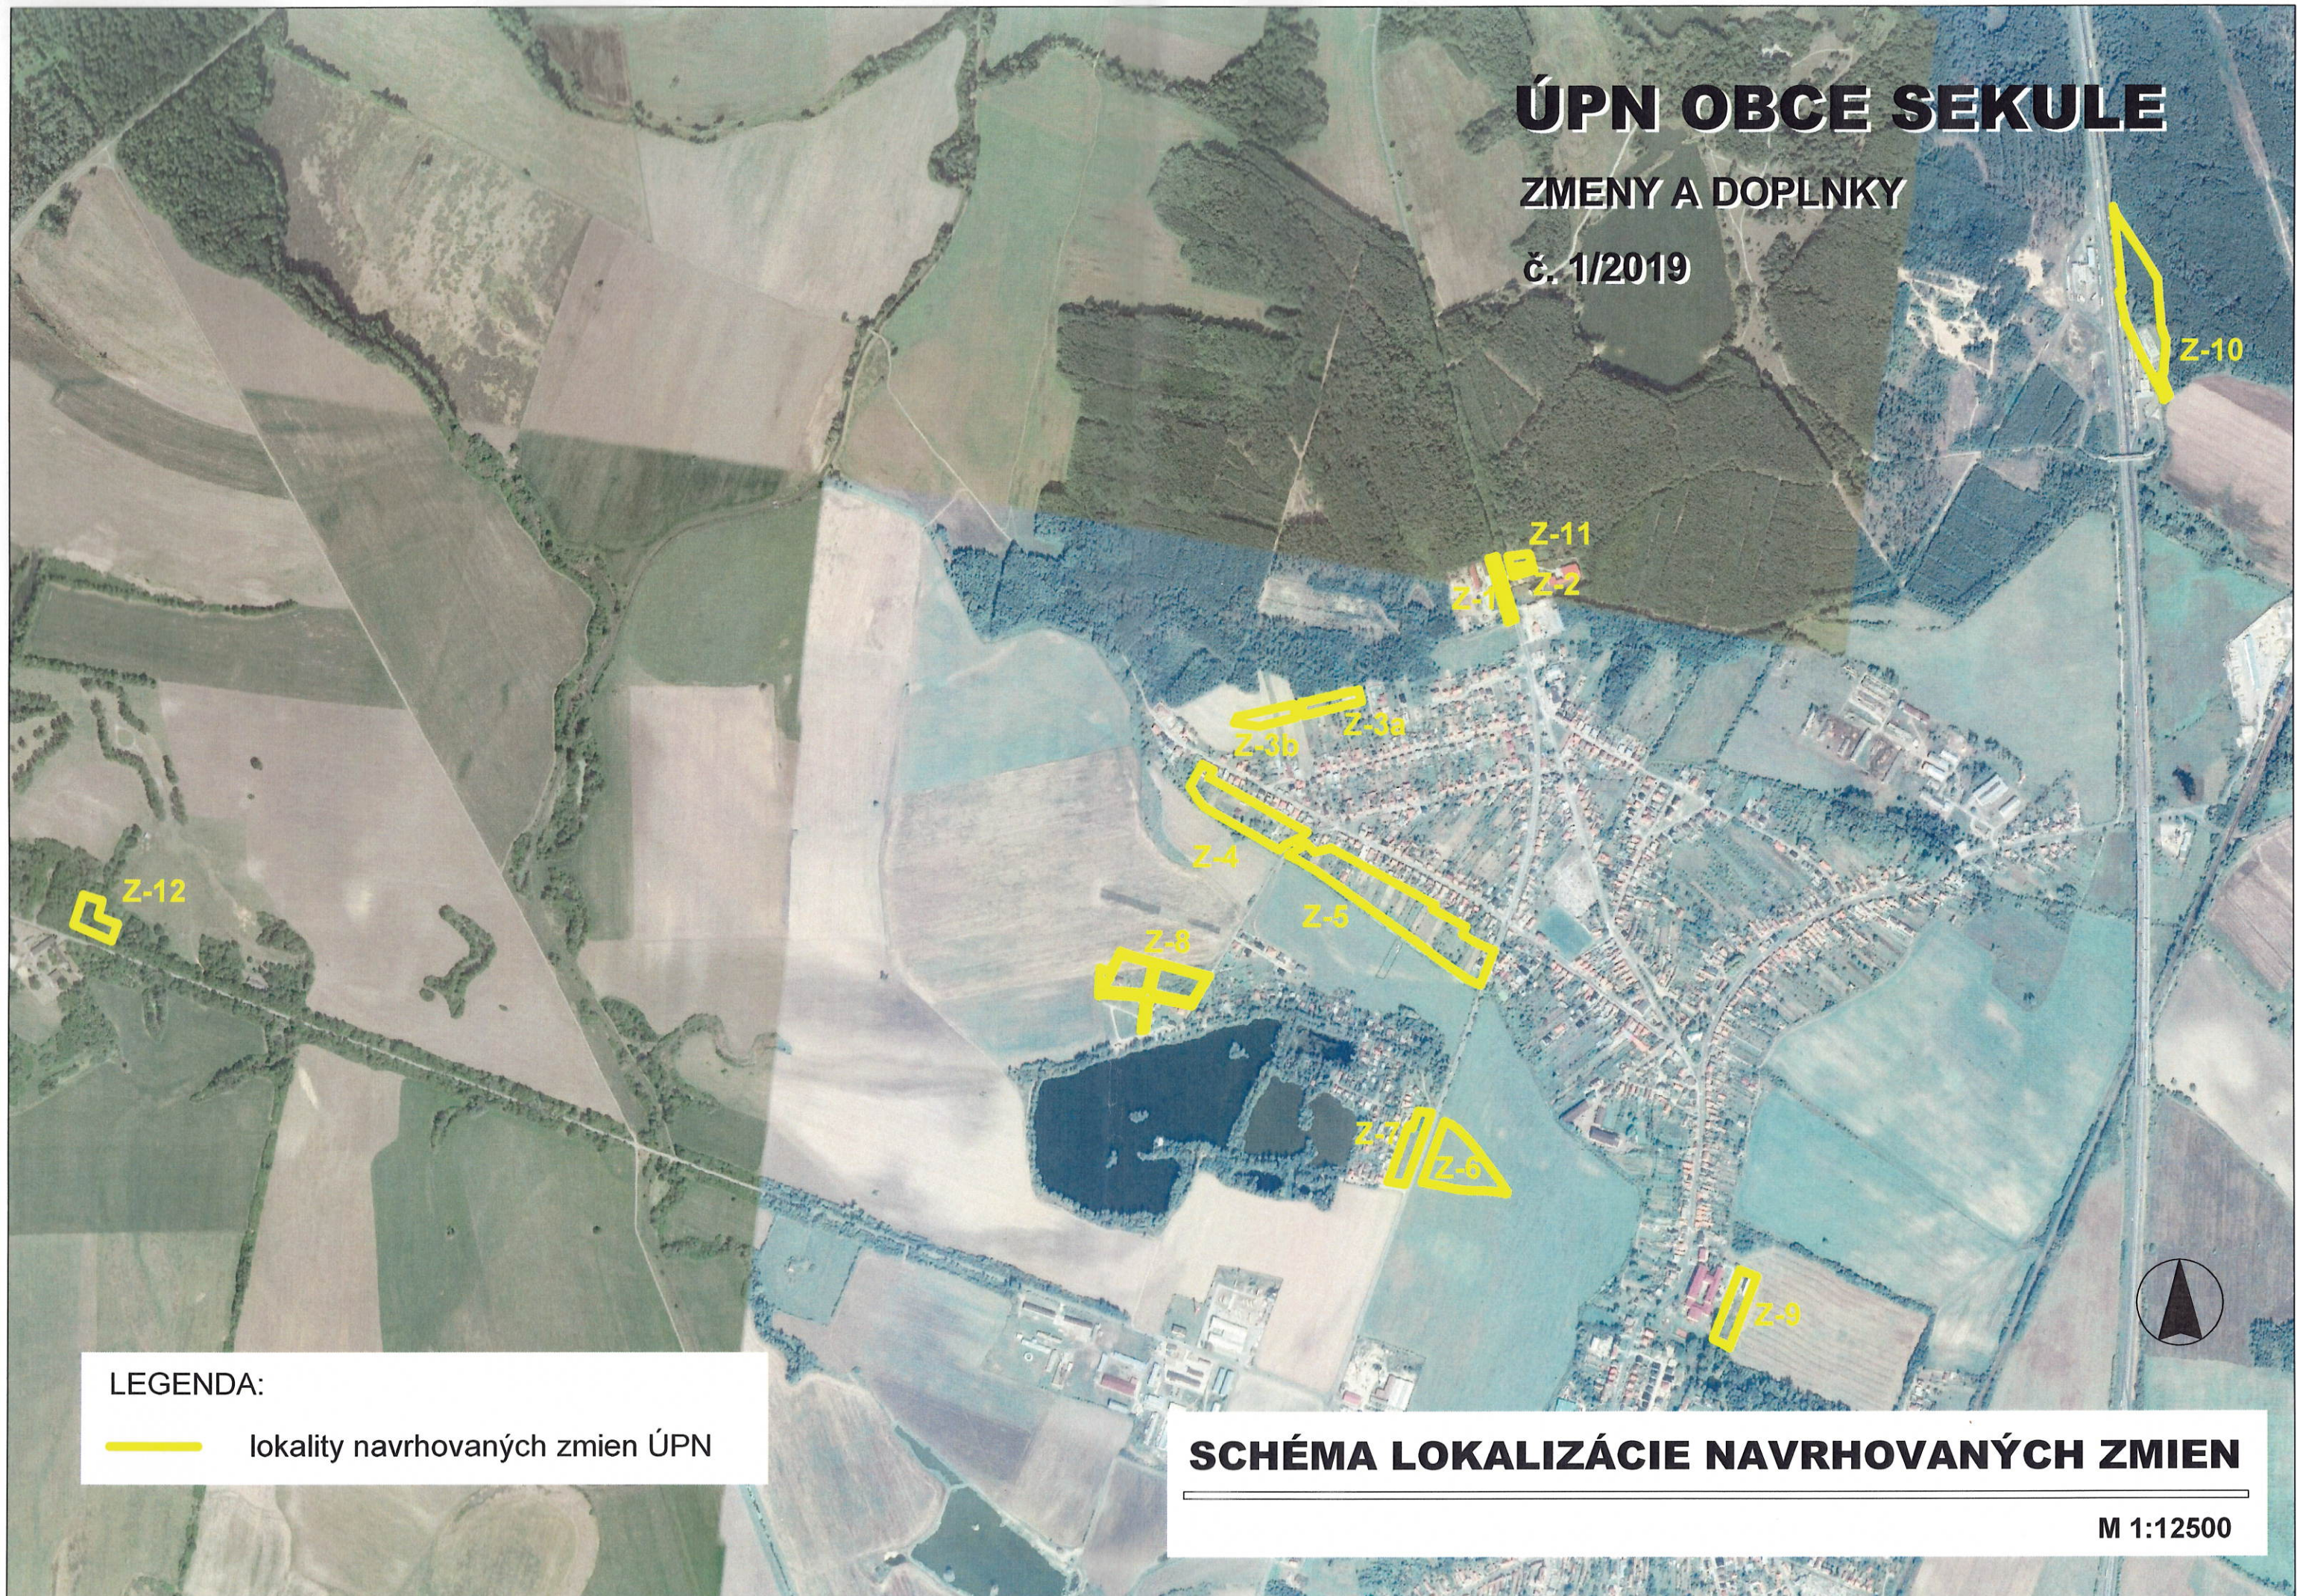

# ÚPN OBCE SEKULE

ZMENY A DOPLNKY

č. 1/2019

LEGENDA:

 lokality navrhovaných zmien ÚPN

**SCHÉMA LOKALIZÁCIE NAVRHOVANÝCH ZMIEN**

M 1:12500